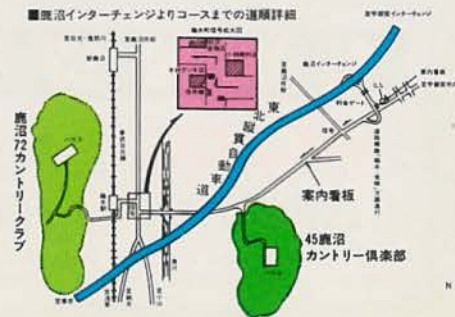

浅草発 → 新鹿沼着 / バス発 → コース着
7:10(快速) → 8:45 / 8:50 → 9:10
7:20(特急) → 8:38 / 8:40 → 9:00

●お車の場合

(東北縦貫自動車道)

岩槻インター → 鹿沼インター 50分
鹿沼インター → コース 7分

●タクシー

東北本線宇都宮駅から 30分
東武日光線新鹿沼駅から 20分

■鹿沼インターチェンジよりコースまでの道順詳細

セミ・シーズン特別優待券(4名様)