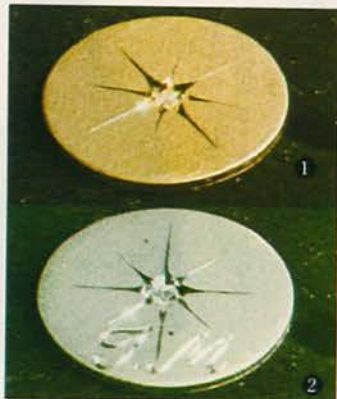

■ダイヤ入りマーク・メタル

優雅な気分がひたひたにきる——ゴルフ本来の楽しみ方はここにあります。貴金属がこのほど製造販売するダイヤ入りマーク・メタルは、従来、使い捨てに近かったマーク・メタルにあえてダイヤを入れたところから。見事ピンそばにオンしたところに悠々ダイヤマーク……パートナーを圧倒して優雅な気分を味わえる。こうけあいで

①101ルドル18K(全重量三・一六g) 鹿特別価格 ¥20,000(希望小売価格 ¥29,000)

②プラチナ99(全重量二・七五g) 鹿特別価格 ¥24,000(希望小売価格 ¥30,000)

■紋織掛軸

紋織は足利時代末期に西陣の紋屋井関宗麟が発明したもので、8色・10色の彩糸を緻密に織りあげた、一枚続き織りの高度な織物です。